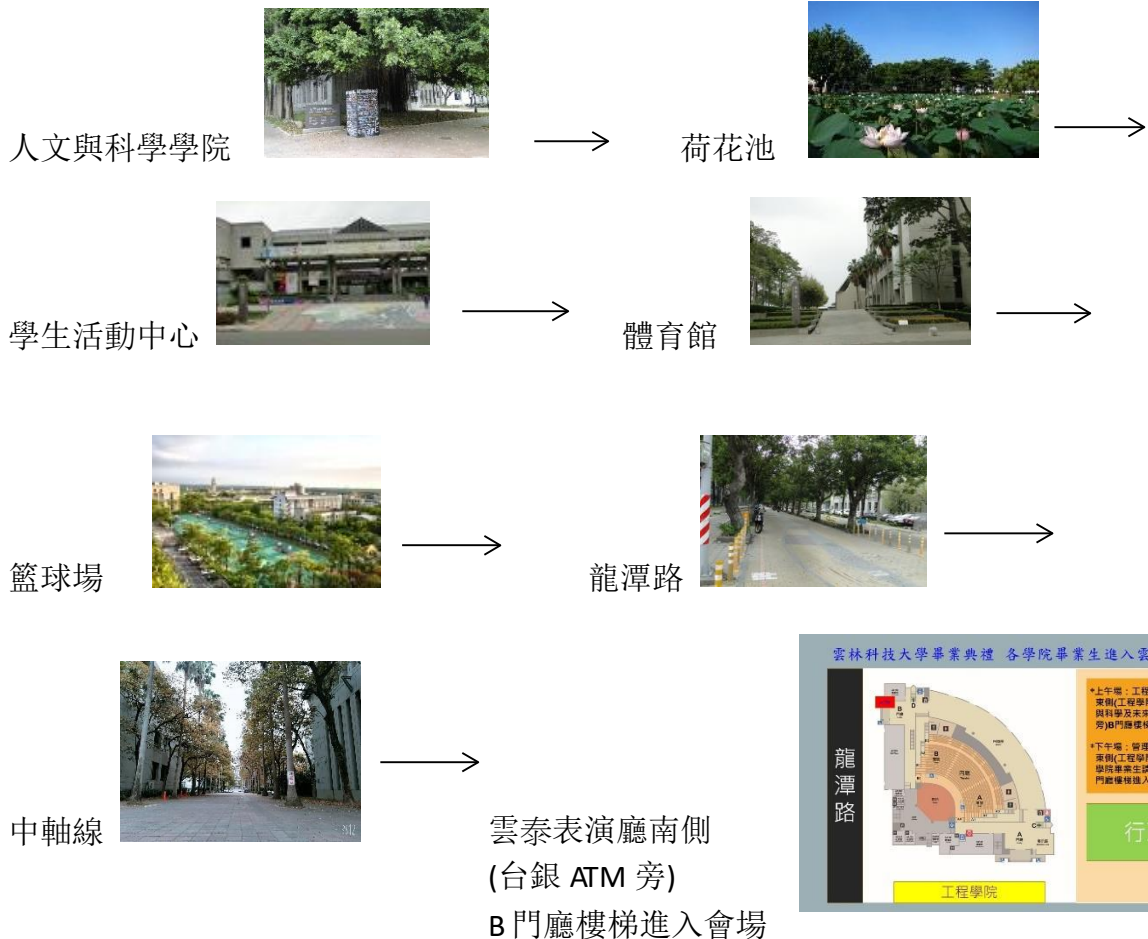

6月10日(六)上午場 9:00-9:30

校園巡禮—人文與科學學院

1. 活動時程：6/10(六)9:00-9:30

2. 活動規劃：

- 集合地點：人科一館西側門榕樹下(測驗中心前)
- 集合時間：9:00
- 巡禮隊伍：應外系 → 文資系 → 技職所 → 漢學所 → 休閒所 → 科法所 → 材料所
- 校園巡禮路線：

※若當天下雨則取消校園巡禮。