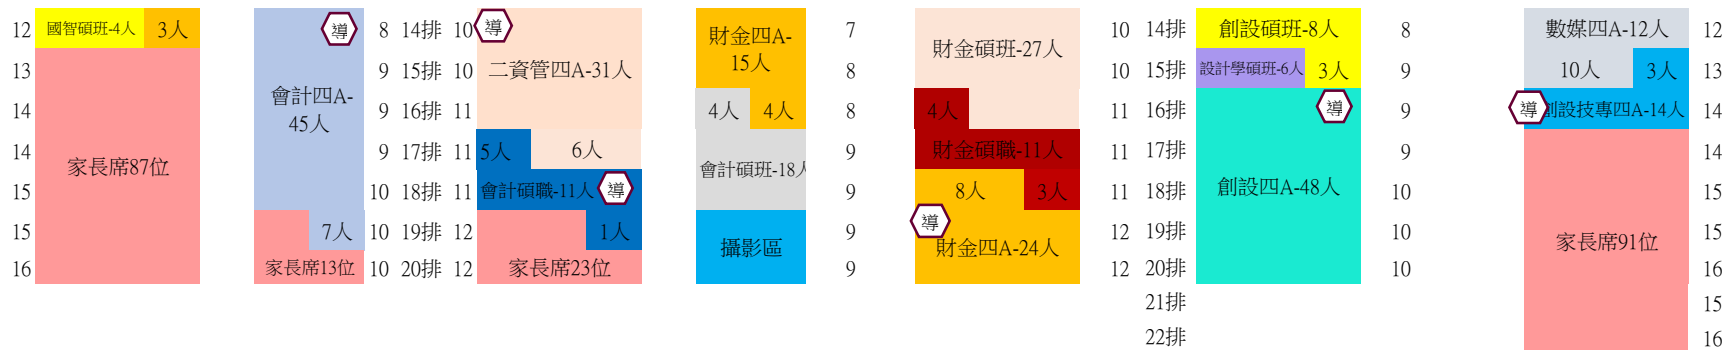

112級畢業典禮第二場(管理與設計學院)座次表

典禮臺 一級長官、院長、系主任、所長

C1號門

C2號門

音控室

D2號門

D1號門