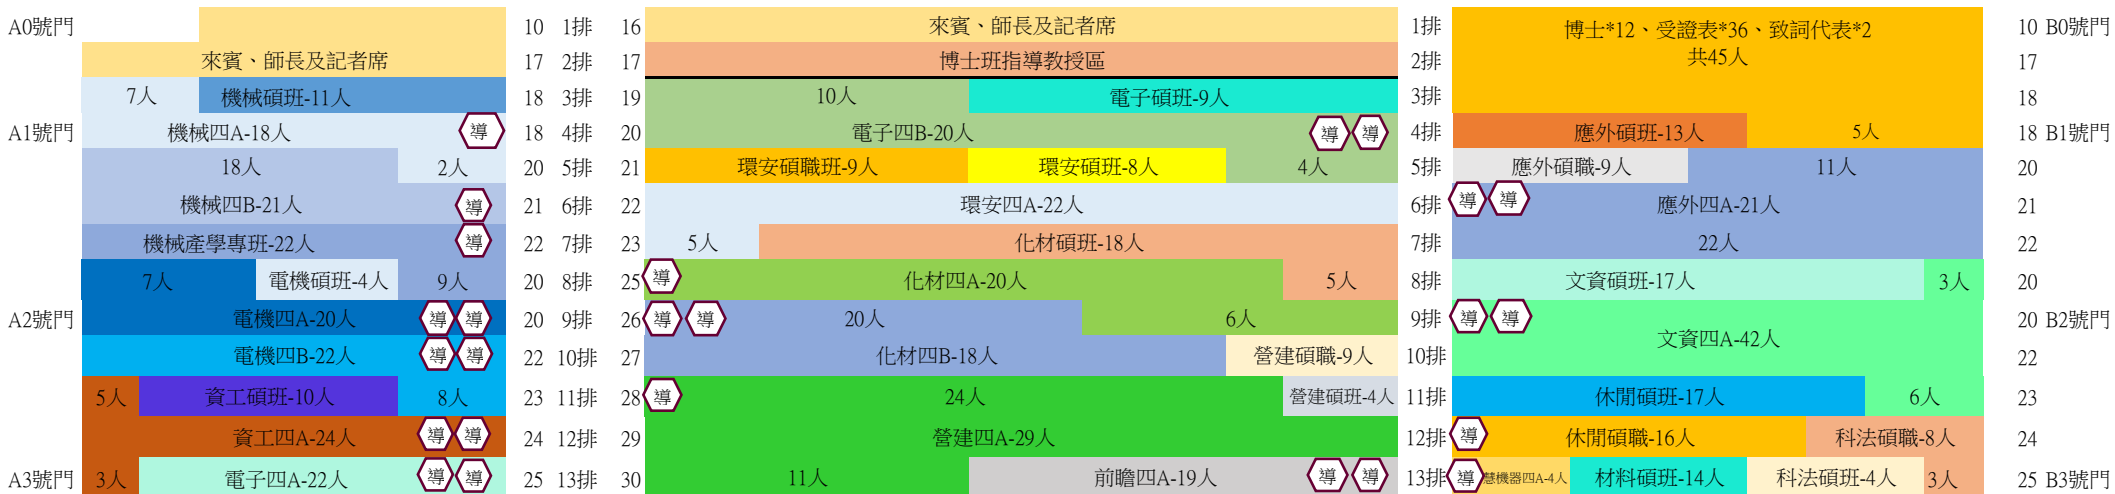

112級畢業典禮第一場(工程、人文及未來學院)座次表

典禮臺 一級長官、院長、系主任、所長

C1號門

C2號門

音控室

D2號門

D1號門